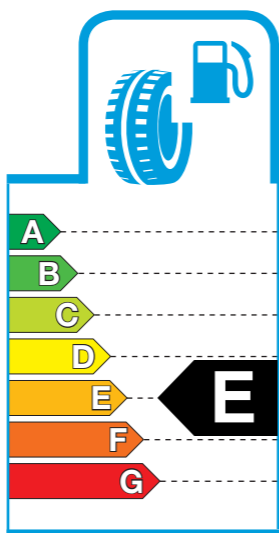

### 235/55 R19 105V XL

4 981910 799610

TOYO TIRE CORPORATION  
[www.toyotires-global.com](http://www.toyotires-global.com)

1222/2009 - C1