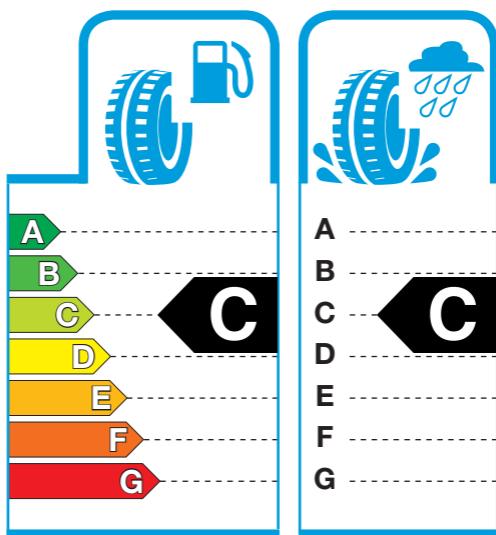

TOYO TIRES

SNOWPROX S954 SUV

255/55 R18 109V XL

4 981910 798590

TOYO TIRE CORPORATION
www.toyotires-global.com

1222/2009 - C1