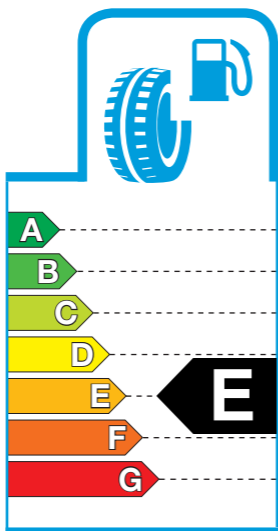

TOYO TIRES

SNOWPROX S954 SUV

265/60 R18 114H XL

4 981910 500759

TOYO TIRE CORPORATION
www.toyotires-global.com

1222/2009 - C1