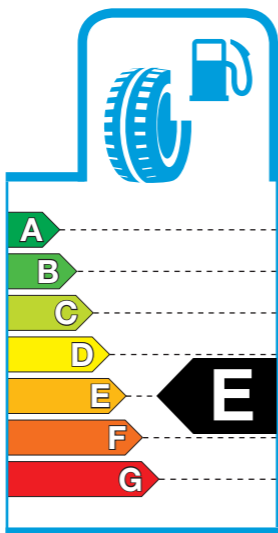

TOYO TIRES

SNOWPROX S954

185/50 R16 81H

4 981910 787365

TOYO TIRE & RUBBER CO., LTD.
www.toyojapan.com

1222/2009 - C1