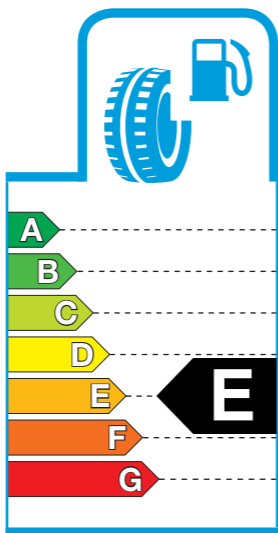

TOYO TIRES

SNOWPROX S954

215/55 R16 93H

4 981910 786603

TOYO TIRE & RUBBER CO., LTD.
www.toyojapan.com

1222/2009 - C1