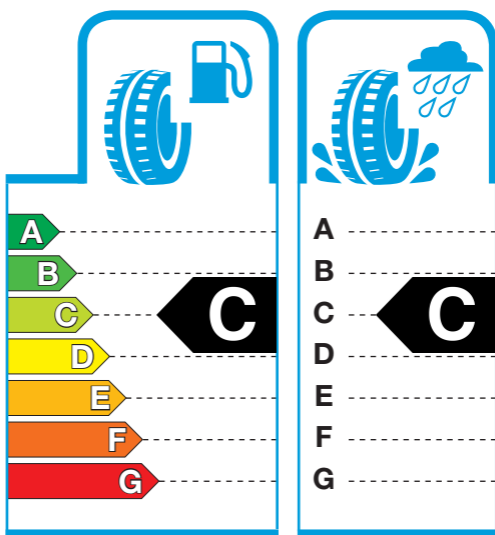

# TOYO TIRES

## ***SNOW PROX S943***

### **205/65 R15 94T**

**4 981910 7437 05**

TOYO TIRE & RUBBER CO., LTD.  
[www.toyojapan.com](http://www.toyojapan.com)

1222/2009 - C1