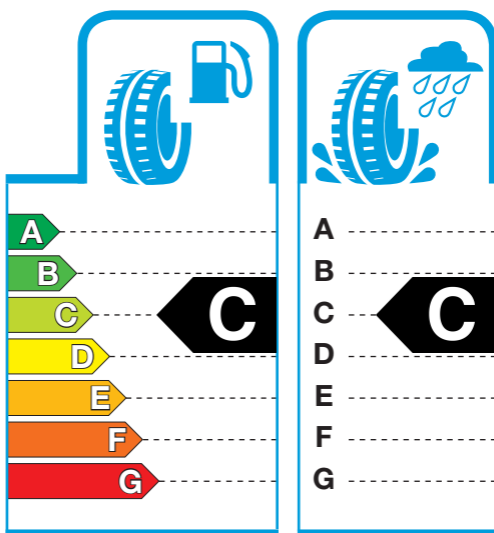

TOYO TIRES

SNOW PROX S943

185/65 R15 92T XL

4 981910 742548

TOYO TIRE & RUBBER CO., LTD.
www.toyojapan.com

1222/2009 - C1