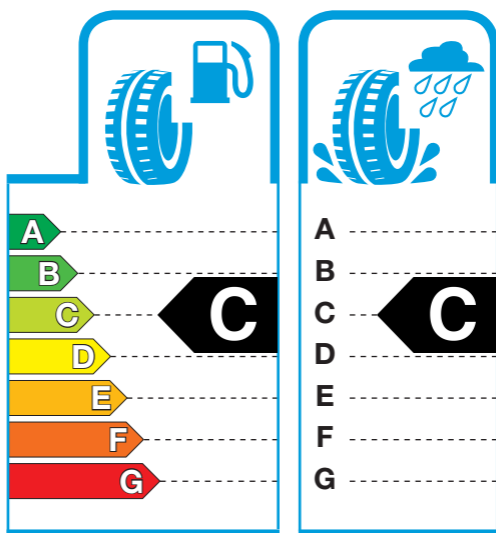

# TOYO TIRES

## ***SNOW PROX S943***

### **225/45 R17 94H XL**

**4 981910 797296**

TOYO TIRE & RUBBER CO., LTD.  
[www.toyojapan.com](http://www.toyojapan.com)

1222/2009 - C1